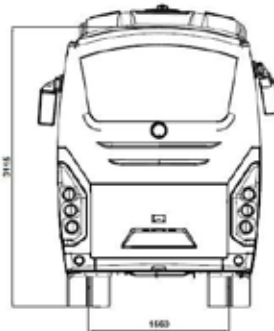

OPSİYONEL DONANIM

• Geri görüş kamerası • Hostes K oltuğu (25+1+1 yerleşim ile) • Buzdolabı

TEMSA İstanbul

Kısıklı Cad. Şehit Teğmen İsmail Moray Sok.
No: 2/1 34662 Altunizade - İstanbul
T: +90 216 544 52 00 F: +90 216 544 52 65

TEMSA Adana

Yolgeçen Mah. Turhan Cemal Beriker Bul.
No: 561-563 Seyhan - Adana
T: +90 322 441 02 26 F: +90 322 441 03 67

www.temsa.com