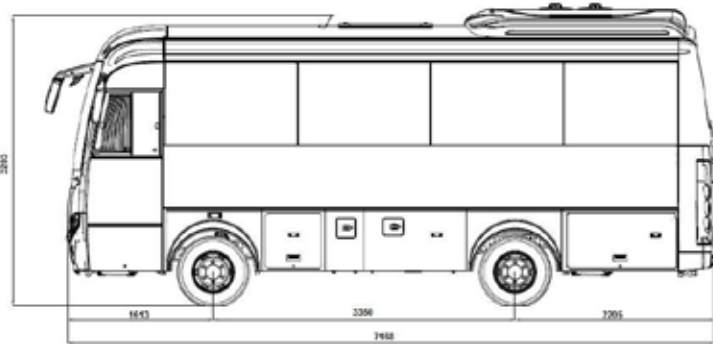

OPSİYONEL DONANIM

• Geri görüş kamerası • Hostes K oltuğu (25+1+1 yerleşim ile) • Buzdolabı

TEMSA İstanbul

Kısıklı Cad. Şehit Teğmen İsmail Moray Sok.
No: 2/1 34662 Altunizade - İstanbul
T: +90 216 544 52 00 F: +90 216 544 52 65

TEMSA Adana

Yolgeçen Mah. Turhan Cemal Beriker Bul.
No: 561-563 Seyhan - Adana
T: +90 322 441 02 26 F: +90 322 441 03 67

www.temsa.com